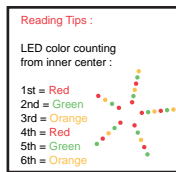

1259Q LED Watch

Key A - 2 o'clock position (Time Telling)
 Key B - 4 o'clock position (Set Function)
 キーA 2時の位置 (時間表示)
 キーB 4時の位置 (時間設定)

- Pantone 185C
- Pantone 136C
- Pantone 360C
- Black

キーAを押し時間を数秒間表示します。
 Press Key A will see the time for a few seconds.

Example 1 : 4:35

Example 2 : 10:30

Remarks :

- To skip the flashing pattern after pressing the Key A, press the Key A again.

スタートフラッシュを飛ばすにはキーAを2回押します。

Double press Key A to see the time.
 キーAを2回押し時間を表示します。