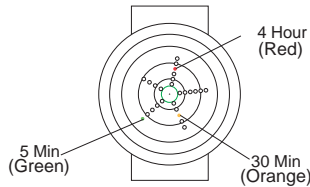

1259Q LED Watch

Key A - 2 o'clock position (Time Telling)
 Key B - 4 o'clock position (Set Function)
 キーA 2時の位置 (時間表示)
 キーB 4時の位置 (時間設定)

- Pantone 185C
- Pantone 136C
- Pantone 360C
- Black

キーAを押し時間を数秒間表示します。
 Press Key A will see the time for a few seconds.

Example 1 : 4:35

Example 2 : 10:30

Remarks :

- To skip the flashing pattern after pressing the Key A, press the Key A again.

スタートフラッシュを飛ばすにはキーAを2回押します。

Double press Key A to see the time.
 キーAを2回押し時間を表示します。