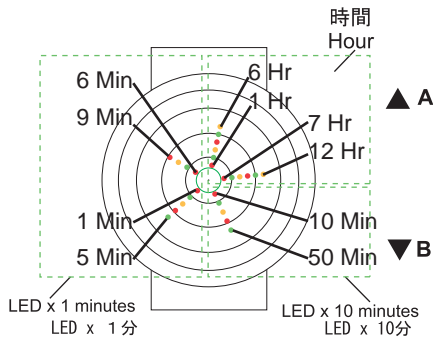

1259Q LED Watch

Key A - 2 o'clock position (Time Telling)
 Key B - 4 o'clock position (Set Function)
 キーA 2時の位置 (時間表示)
 キーB 4時の位置 (時間設定)

- Pantone 185C
- Pantone 136C
- Pantone 360C
- Black

キーAを押し時間を数秒間表示します。
 Press Key A will see the time for a few seconds.

Example 1 : 4:35

Example 2 : 10:30

Remarks :

- To skip the flashing pattern after pressing the Key A, press the Key A again.

スタートフラッシュを飛ばすにはキーAを2回押します。

Double press Key A to see the time.
 キーAを2回押し時間を表示します。

How to set the time :

- Press Key B, the Hour LEDs will blink (minute LEDs not blinking); press A to increase the Hours
- Press Key B to confirm and move to minute LEDs; press A to increase the LEDs.
- Press Key B to confirm