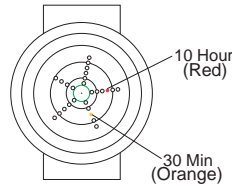

1259Q LED Watch

Key A - 2 o'clock position (Time Telling)
 Key B - 4 o'clock position (Set Function)
 キーA 2時の位置 (時間表示)
 キーB 4時の位置 (時間設定)

- Pantone 185C
- Pantone 136C
- Pantone 360C
- Black

キーAを押し時間を数秒間表示します。
 Press Key A will see the time for a few seconds.

Example 1 : 4:35

Example 2 : 10:30

Remarks :

- To skip the flashing pattern after pressing the Key A, press the Key A again.

スタートフラッシュを飛ばすにはキーAを2回押します。

Double press Key A to see the time.
 キーAを2回押し時間を表示します。