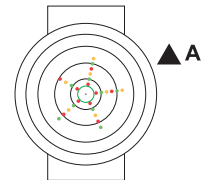

1259Q LED Watch

Key A - 2 o'clock position (Time Telling)
 Key B - 4 o'clock position (Set Function)
 キーA 2時の位置 (時間表示)
 キーB 4時の位置 (時間設定)

- Pantone 185C
- Pantone 136C
- Pantone 360C
- Black

キーAを押し時間を数秒間表示します。
 Press Key A will see the time for a few seconds.

Example 1 : 4:35

Example 2 : 10:30

Remarks :

- To skip the flashing pattern after pressing the Key A, press the Key A again.

スタートフラッシュを飛ばすにはキーAを2回押します。

Double press Key A to see the time.
 キーAを2回押し時間を表示します。